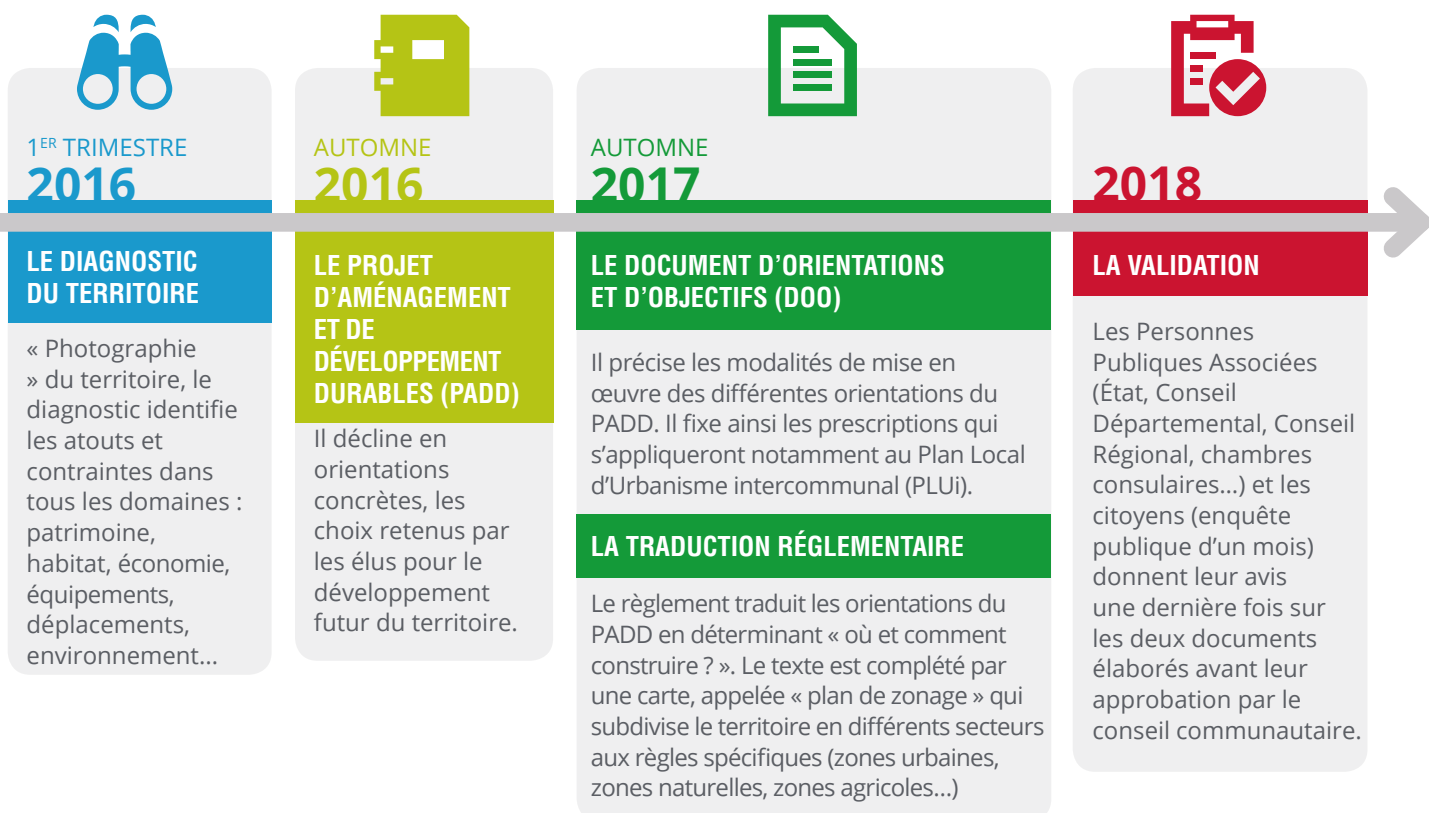

DES ÉTAPES D'ÉLABORATION COMMUNES POUR UNE PLUS GRANDE COHÉRENCE